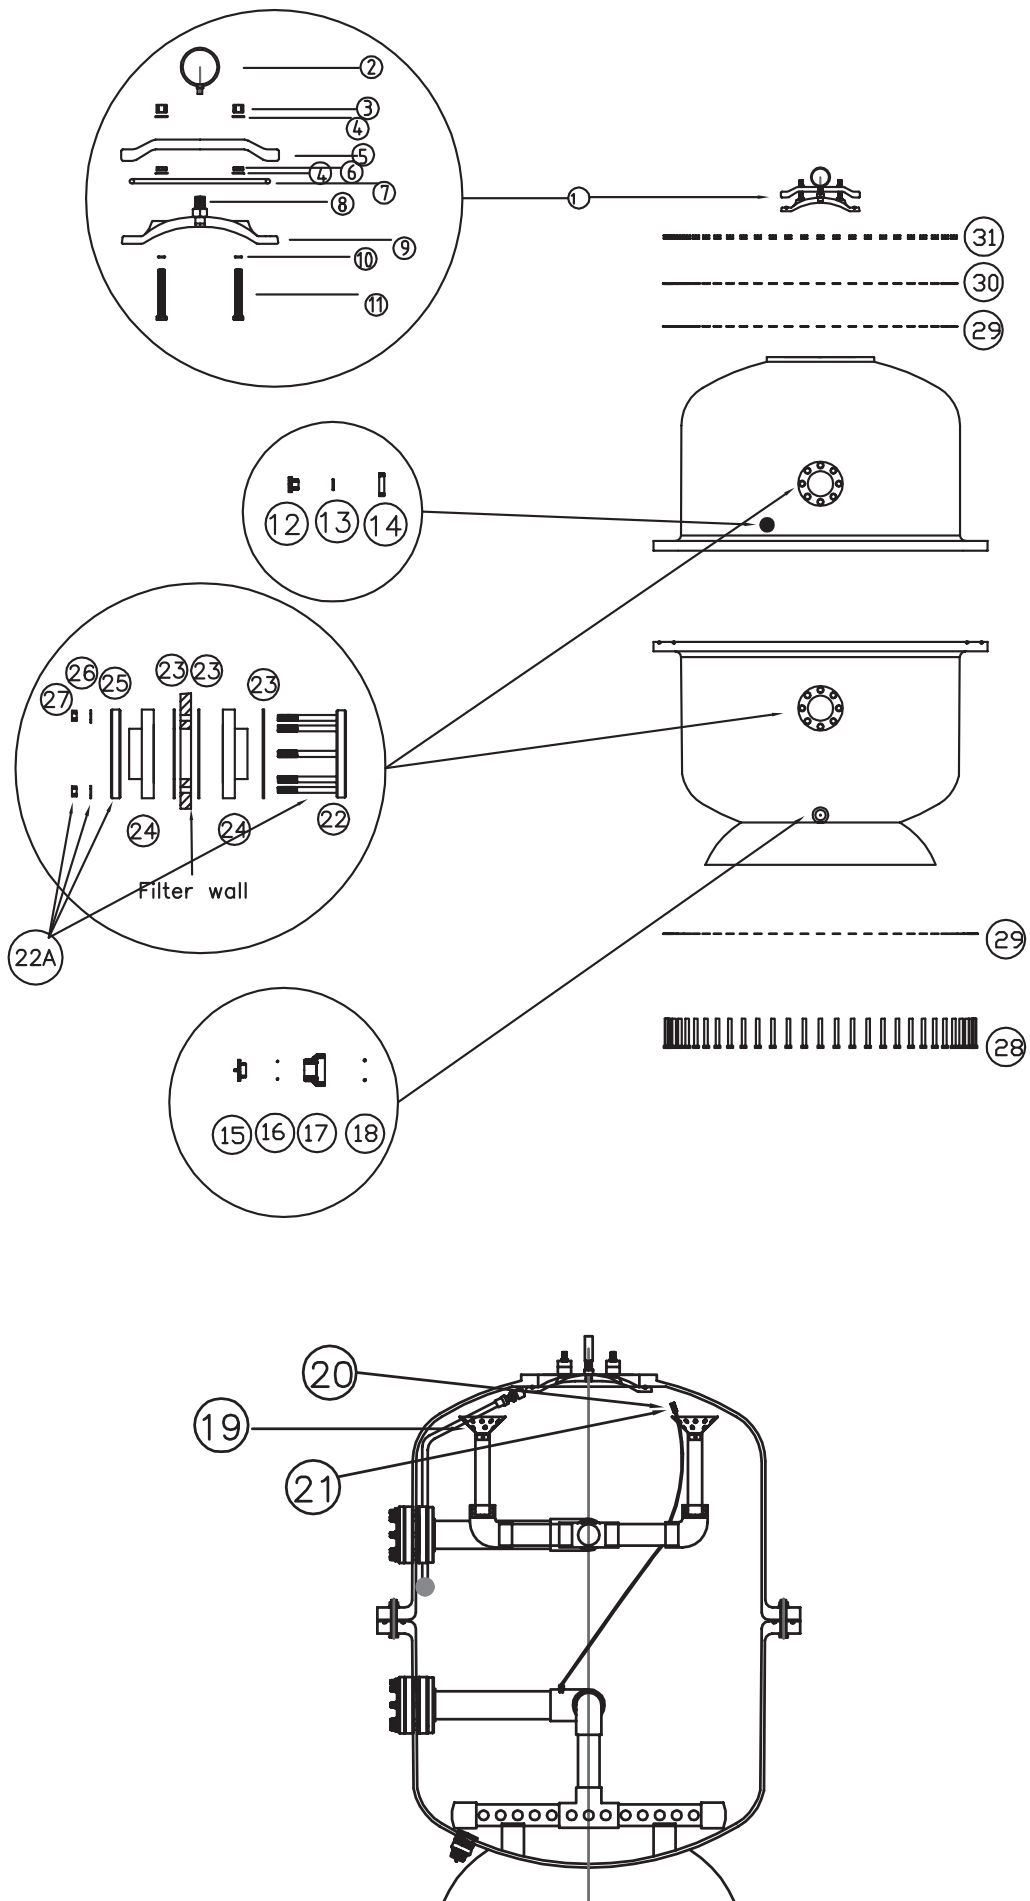

Hydron Split Tank